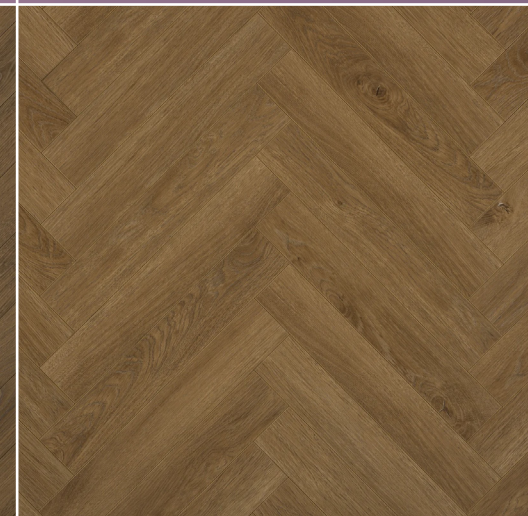

ДУБ ДЕНЁВ
EL-621

ДУБ МАРСО
EL-622

ДУБ ДЕЛОН
EL-623

ДУБ РЕНО
EL-624

ДУБ БАРДО
EL-625

ДУБ КАССЕЛЬ EL-620

480×80 x 12

Класс: **34**
Фаска: **4V**
Толщина: **12 мм**
Размер: **480×80 мм**
Замковая система: **Uniclick**
Способ укладки: **замковой**
Поверхность: **EIR**
Кол-во м² в упаковке: **1.9968 м²**
Тип рисунка: **однорядная**
Укладка на тёплый пол: **до 27°C**
Водостойкость: **72 часа**