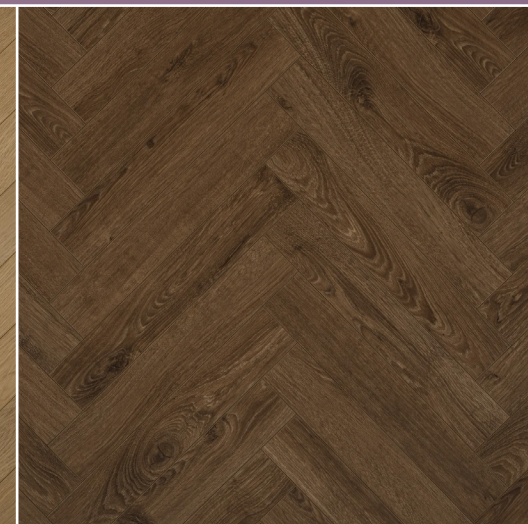

ДУБ МАРСО
EL-622