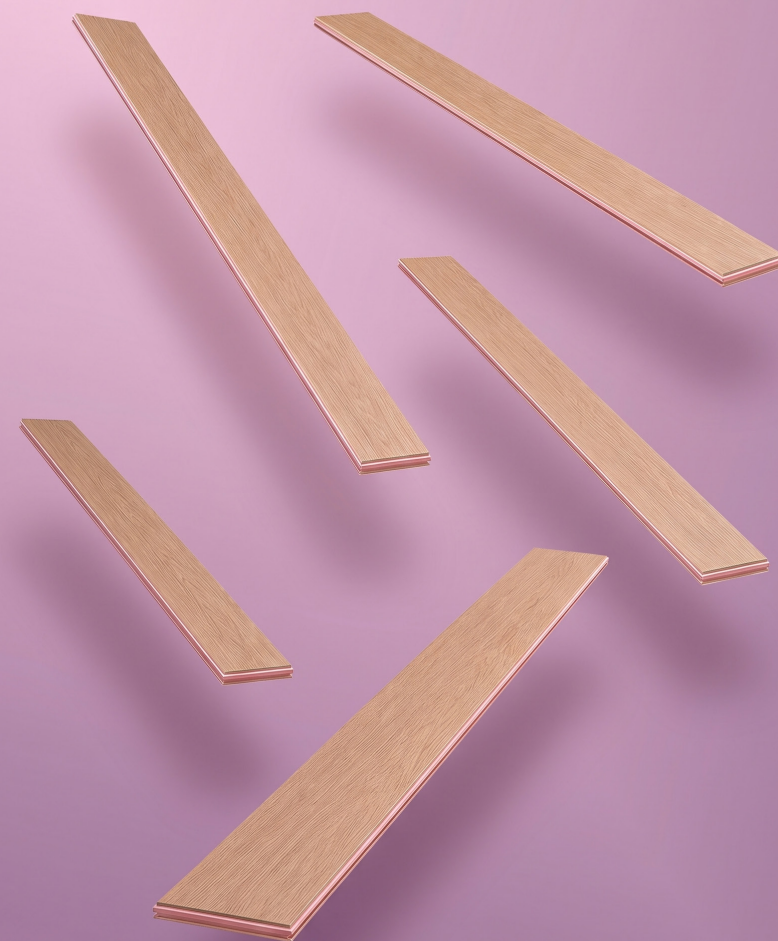

480×80

РАЗМЕР, КОТОРОГО НЕ БЫЛО

На рынке ёлочки сложилось негласное правило: хочешь пропорцию 1:6 — бери стандартную доску. Узкая планка 80×400 идёт только в 1:5.

Одна ниша оставалась пустой: узкая планка в вытянутой пропорции 1:6. Именно она даёт тот рисунок, по которому узнают паркет старинных парижских квартир — утончённый, аристократичный, вневременной.

Узкая планка 80×400 (1:5) — в ёлочке смотрится коротко и приземисто. Рисунок дробится, пол теряет динамику. Стандартная доска 100×600 (1:6) — вытянутая пропорция есть, но формат привычный. Паркетный рисунок читается, изящества не хватает.

ELEGANT 80×480 (1:6) — первая узкая планка в вытянутой пропорции. Узкая доска + длинный шаг = тот самый рисунок винтажного паркета, который делает пол визуально дороже и легче. Именно эта геометрия делает пол элегантным. Отсюда — название.

*РАЗНИЦА В НЕСКОЛЬКИХ
МИЛЛИМЕТРАХ. РАЗНИЦА В
ВОСПРИЯТИИ — КОЛОССАЛЬНАЯ.*