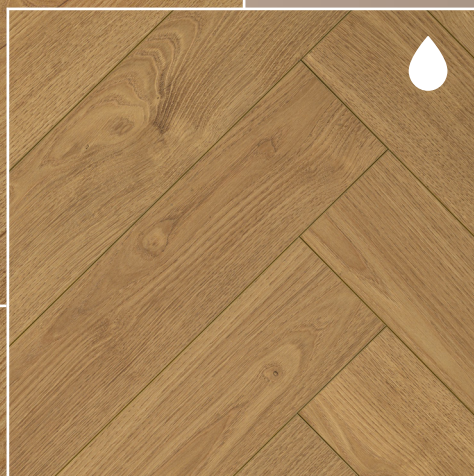

Класс: **34**
Фаска: **4V**
Толщина: **12 мм**
Размер: **600 x 100 мм**
Замковая система: **UNICLICK**
Способ укладки: **замковой**
Поверхность: **матовая, EIR**
Кол-во м² в упаковке: **1.8**
Тип рисунка: **однорядная**
Укладка на тёплый пол: **до 27°C**

NATURAL ДУБ КЛЕМЕНТС NT-113