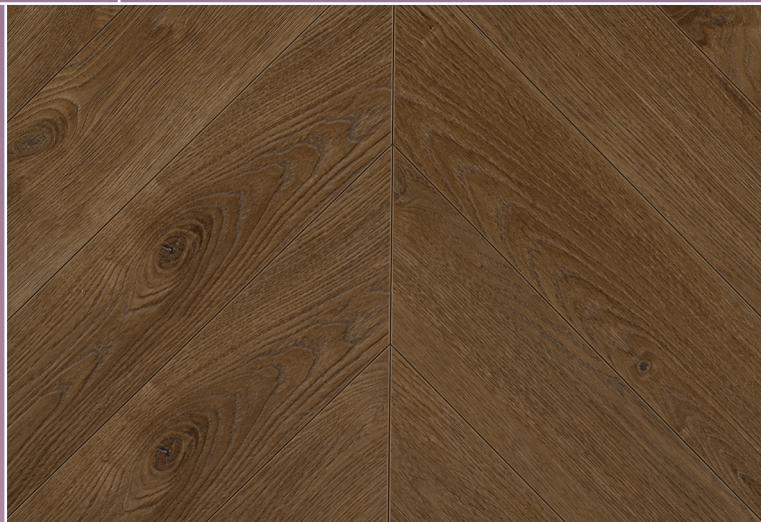

CHEVRON

Тип
ЛАМИНАТ

Формат
550 x 112 x 12 мм

Класс
34

Декоры
4

Фаска
4V - Groove

Водостойкость
72 часа

Поверхность
Тиснение в регистр

Упаковка
32 шт - 1.971 м²