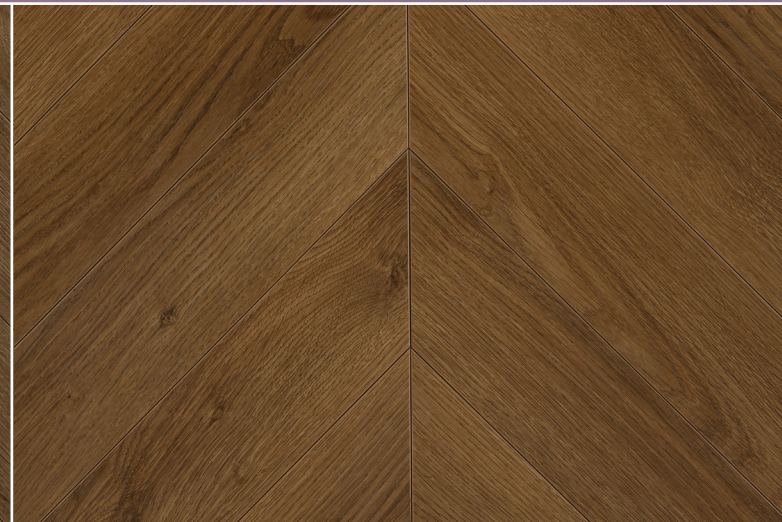

Фаска
4V - Groove

Водостойкость
72 часа

Поверхность
Тиснение в регистр

Упаковка
32 шт - 1.971 м²

ДУБ ЛЮМЬЕР
СН-501

ДУБ ГОДАР
СН-502

ДУБ БЕССОН
СН-503

В ПУТИ